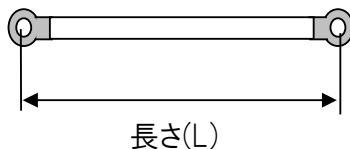

# アースボンド線

電氣的接続が完全でない箇所に使用します

## ボンド線の太さ

配線用遮断器等の定格電流[A]	ボンド線の太さ
100 以下	2.0mm 以上
225 以下	5.5mm <sup>2</sup> 以上
600 以下	14.0mm <sup>2</sup> 以上

\*公共建築工業標準仕様書(平成22年版)電気設備工事編より抜粋

## 1・標準品

電線 600V耐燃ポリエチレン絶縁電線(ソフトEM IE/F) 緑  
 エコ電線(ハロゲン及び鉛を含まない材料により構成されている)  
 圧着端子 R5.5-4(ハダカ端子)  
 線長 L=300mm

## 2・展開品

サイズ

エコ電線仕様  
SBE

L = ○○○ -5.5-

裸端子 端子径  
 φ4  
 φ5  
 φ6  
 φ8  
 φ10  
 φ12